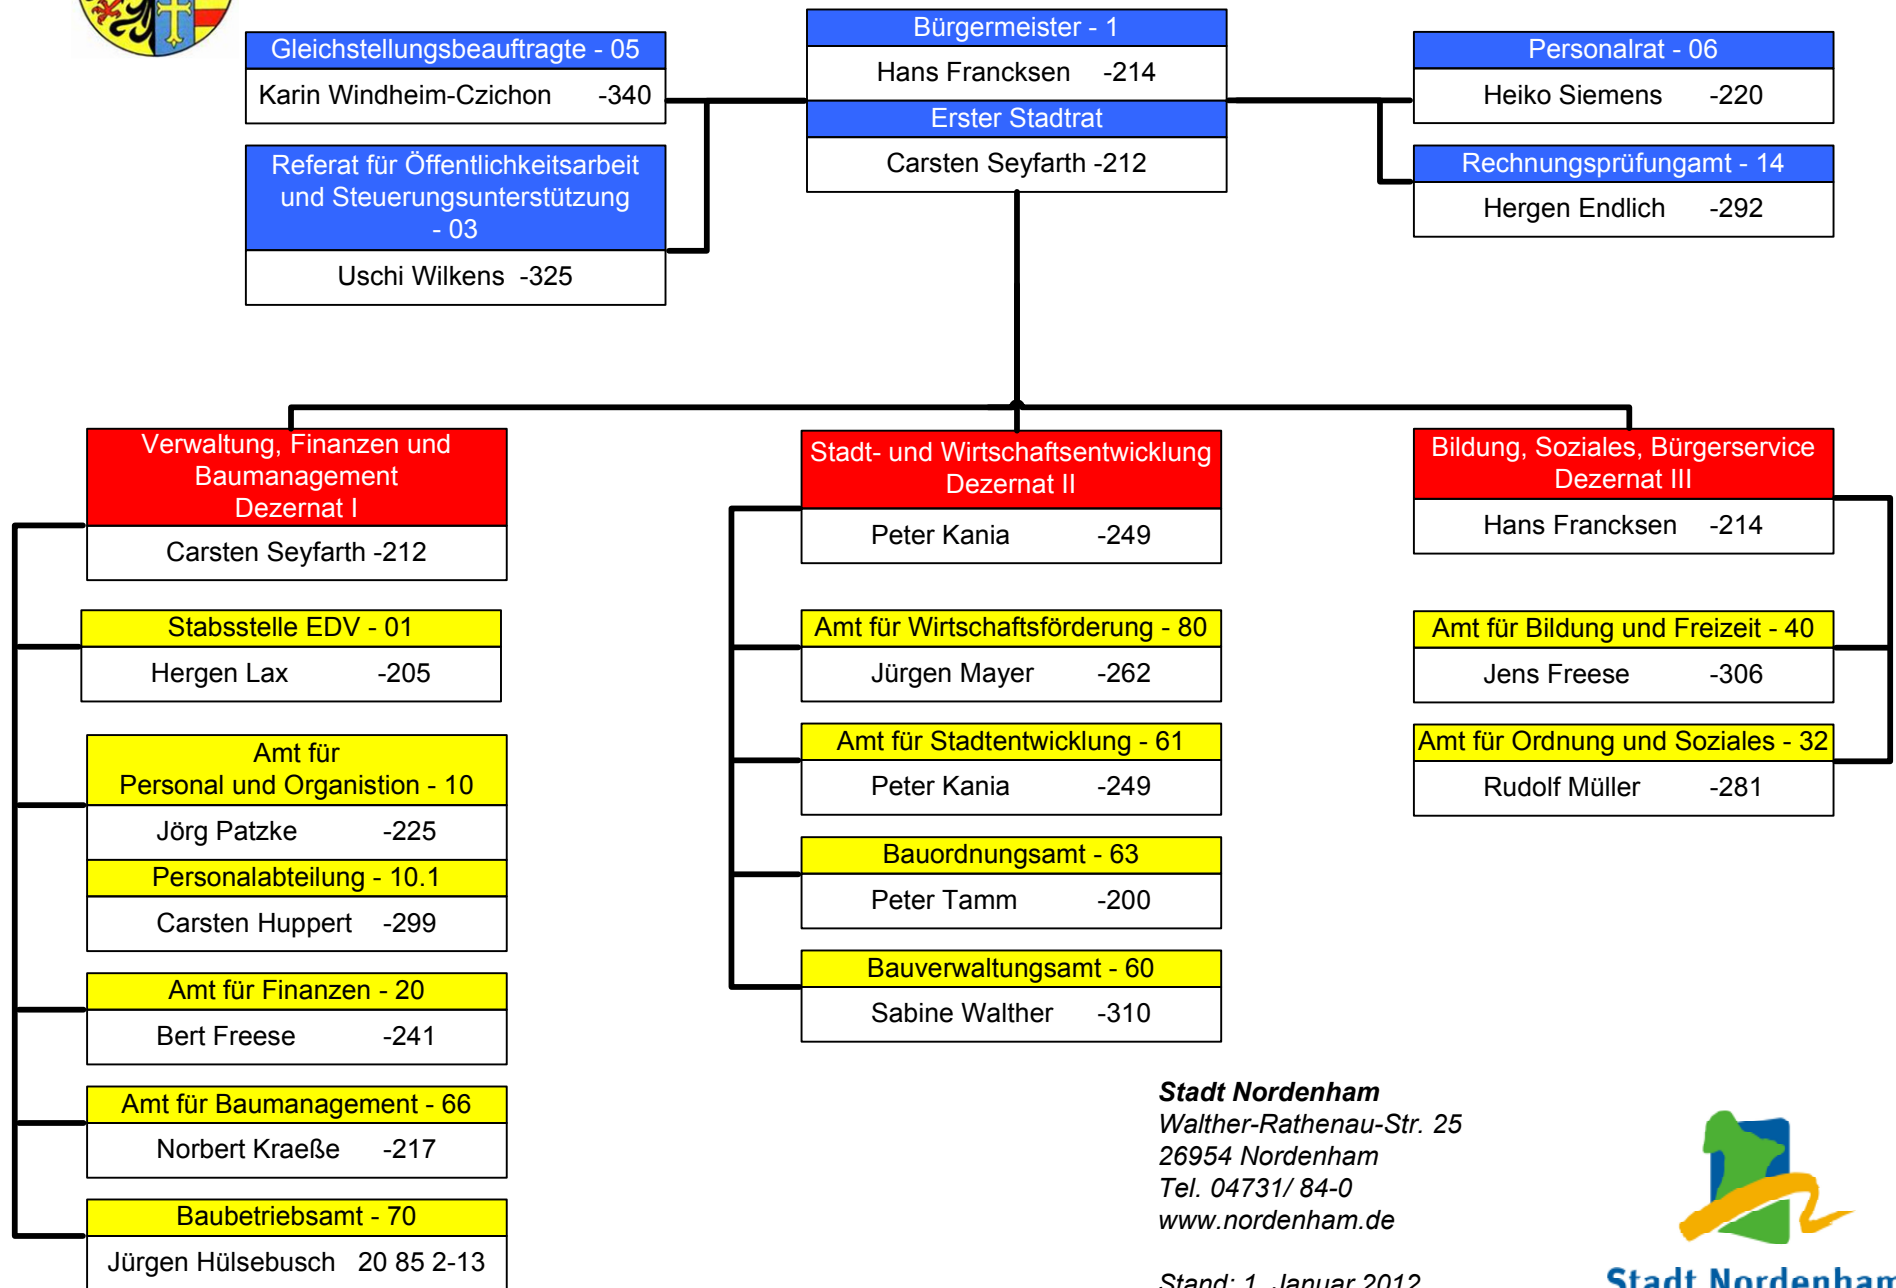

Verwaltungsgliederungsplan der Stadt Nordenham

Stadt Nordenham
Walther-Rathenau-Str. 25
26954 Nordenham
Tel. 04731/ 84-0
www.nordenham.de

Stand: 1. Januar 2012

Stadt Nordenham